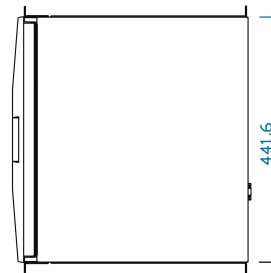

19" Schublade mit Tastatur 1 HE, Touchpad, RAL 9005, englische Tastatur

Data Solutions

KATALOGNUMMER

60118-569

19-Zoll-Schrankeinschub mit Tastatur und Vollauszug.

ZERTIFIZIERUNGEN

MERKMALE

Ausziehbare 1 HE Schublade mit Tastatur einschließlich Funktionstasten, Nummernblock, Touchpad.

Arretierung bei Vollauszug und im eingeschobenen Zustand

Anschluss zu USB für Tastatur und Maus

Einbaumaß 19-Zoll-Holmabstand (c-Maß) von 470 bis 700 mm)

Farbe Tiefschwarz (RAL 9005)

PRODUKTMERKMALE

Höhe Gestell: 1U

Tiefe: 400mm

Farbe: Tiefschwarz

Anzahl Verpackungen: 1

Farbcode: RAL 9005

Produkttyp: Schaltschrank-/Gestellschubfach

Typ: Tastatur

Passt zu: 19-Zoll-Schaltschränke

Tastaturtyp: QWERTY UK