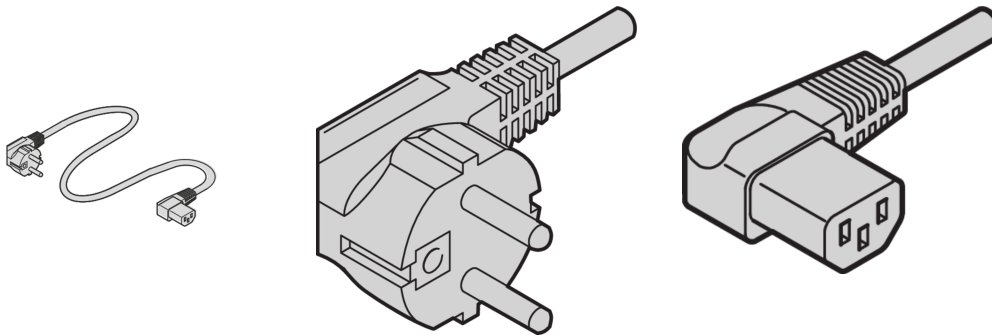

# Netzkabel, SCHUKO/UTE, nach IEC C13- abgewinkelt, 2.5 m, grau

### KATALOGNUMMER

**60704-020**

Das nVent SCHROFF-Netzkabel bietet praktische, universelle Befestigung mit variablen Befestigungsvorrichtungen. Sie sind flexibel einsetzbar und passen für unterschiedliche Anwendungen wie Lüfter, Schrankleuchten usw., industrielle PC-Anschlüsse, unterbrechungsfreie Stromversorgungen, Systeme.

### PRODUKTMERKMALE

Eingangssteckverbinder: SCHUKO/UTE

Ausgangsanschluss: IEC C13

Länge: 2500mm

Anzahl Verpackungen: 1

Farbe: Grau

Steckverbindertyp: Angewinkelt

Material: PVC