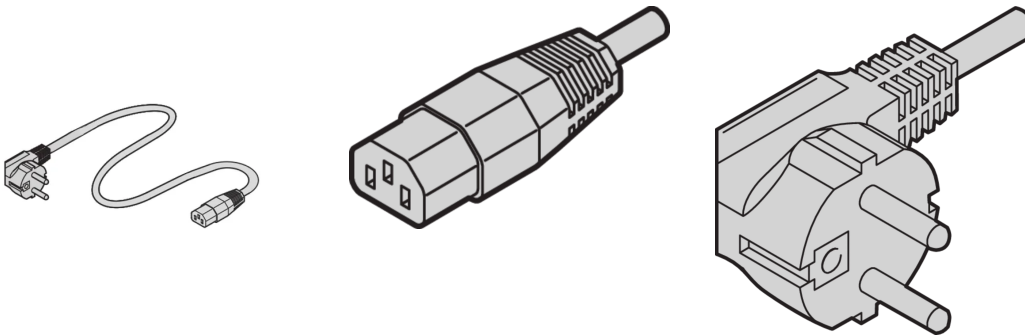

Netzkabel, SCHUKO/UTE nach IEC C13, 2,5 m, schwarz

Data Solutions

KATALOGNUMMER

62150-191

Das nVent SCHROFF-Netzkabel bietet praktische, universelle Befestigung mit variablen Befestigungsvorrichtungen. Sie sind flexibel einsetzbar und passen für unterschiedliche Anwendungen wie Lüfter, Schrankleuchten usw., industrielle PC-Anschlüsse, unterbrechungsfreie Stromversorgungen, Systeme.

ZERTIFIZIERUNGEN

MERKMALE

Anwendungsbereiche: Ventilator, Schrankleuchten, Industrielle PC-Anschlüsse, Unterbrechungsfreie Stromversorgungen und Systeme

PRODUKTMERKMALE

Eingangssteckverbinder: SCHUKO/UTE

Ausgangsanschluss: IEC C13

Länge: 2500mm

Anzahl Verpackungen: 1

Farbe: Schwarz

Steckverbindertyp: Gerade

Material: PVC

Produkttyp: Kabel

Net Weight: 0.281kg

WARNUNG