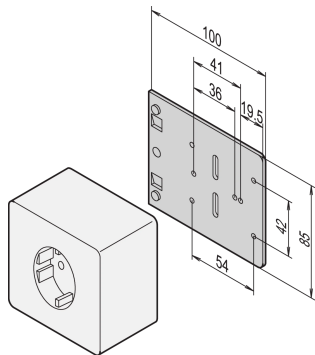

Montageplatte für Einzelbuchsen

Data Solutions

Montageplatte für Einzelbuchsen.

ZERTIFIZIERUNGEN

MERKMALE

Für handelsübliche Aufputzsteckdosen

SPEZIFIKATIONEN

Table 1/1

Katalognummer	Material	Anzahl Verpackungen
20118-537	Aluminium	1

ZUSÄTZLICHE PRODUKTDDETAILS

Aufputzsteckdose nicht im SCHROFF-Sortiment enthalten.

WARNUNG

nVent-Produkte müssen in Übereinstimmung mit den Produktinformationsblättern und dem Schulungsmaterial von nVent installiert und verwendet werden. Informationsblätter sind verfügbar unter www.nVent.com sowie bei Ihrem nVent-Kundendienstvertreter. Unsachgemäße Installation, Missbrauch, Fehlanwendung oder andere Handlungen im Widerspruch zu den Anweisungen und Warnungen von nVent können zu Fehlfunktionen, Anlagenschäden, schwerer Körperverletzung sowie zum Tod führen und/oder haben die Annullierung der Garantie zur Folge.