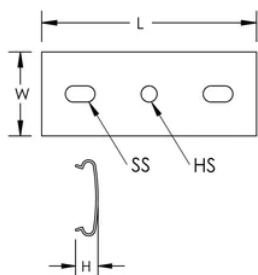

DIAGRAMME

WARNUNG

---

nVent-Produkte müssen in Übereinstimmung mit den Produktinformationsblättern und dem Schulungsmaterial von nVent installiert und verwendet werden. Informationsblätter sind verfügbar unter www.nVent.com sowie bei Ihrem nVent-Kundendienstvertreter. Unsachgemäße Installation, Missbrauch, Fehlanwendung oder andere Handlungen im Widerspruch zu den Anweisungen und Warnungen von nVent können zu Fehlfunktionen, Anlagenschäden, schwerer Körperverletzung sowie zum Tod führen und/oder haben die Annullierung der Garantie zur Folge.

Unser starkes markenportfolio:

CADDY   ERICO   HOFFMAN   ILSCO   SCHROFF   TRACHTE

©2026 nVent. Alle Marken und Logos von nVent sind Eigentum der nVent Services GmbH oder ihrer Tochtergesellschaften oder durch sie lizenziert. Alle übrigen Marken sind Eigentum ihrer jeweiligen Inhaber. nVent behält sich das Recht vor, ohne Vorankündigung Änderungen vorzunehmen.

Dieses Dokument ist systemgeneriert.