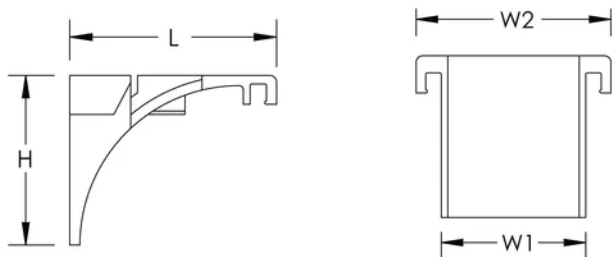

PEMSA-Gitterrinne Datenkabelabgang

Data Solutions

ZERTIFIZIERUNGEN

MERKMALE

Werkzeuglose Installation

Ermöglicht einfachen Ausgang mit robustem Radius

SPEZIFIKATIONEN

Table 1/2

Katalognummer	Artikelnummer	Farbe	Material	Länge (L)	Breite 1 (W1)	Breite 2 (W2)
WBTDROPURD	820802	Rot	Kunststoff	61mm	45mm	60mm

Table 2/2

Katalognummer	Artikelnummer	Höhe (H)
WBTDROPURD	820802	50mm

DIAGRAMME