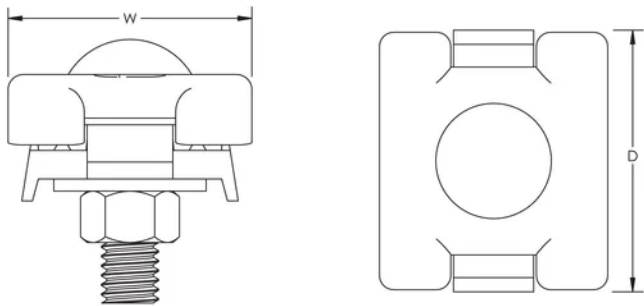

DIAGRAMME

WARNUNG

nVent-Produkte müssen in Übereinstimmung mit den Produktinformationsblättern und dem Schulungsmaterial von nVent installiert und verwendet werden. Informationsblätter sind verfügbar unter www.nVent.com sowie bei Ihrem nVent-Kundendienstvertreter. Unsachgemäße Installation, Missbrauch, Fehlanwendung oder andere Handlungen im Widerspruch zu den Anweisungen und Warnungen von nVent können zu Fehlfunktionen, Anlagenschäden, schwerer Körperverletzung sowie zum Tod führen und/oder haben die Annullierung der Garantie zur Folge.

Nordamerika

+1.800.753.9221

Option 1 – Kundendienst

Option 2 – Technischer

Support

Europa

Niederlande:

+31 800-0200135

Frankreich:

+33 800 901 793

Europa

Deutschland:

800 1890272

Sonstige Länder:

+31 13 5835404

APAC

Shanghai:

+ 86 21 2412 1618/19

Sydney:

+61 2 9751 8500

Unser starkes markenportfolio:

CADDY

ERICO

HOFFMAN

ILSCO

SCHROFF

TRACHTE