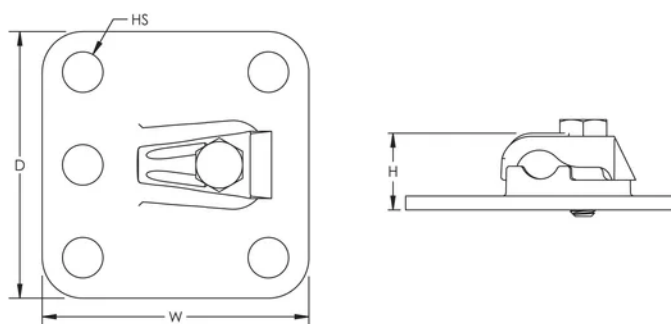

DIAGRAMME

WARNUNG

nVent-Produkte müssen in Übereinstimmung mit den Produktinformationsblättern und dem Schulungsmaterial von nVent installiert und verwendet werden. Informationsblätter sind verfügbar unter www.nVent.com sowie bei Ihrem nVent-Kundendienstvertreter. Unsachgemäße Installation, Missbrauch, Fehlanwendung oder andere Handlungen im Widerspruch zu den Anweisungen und Warnungen von nVent können zu Fehlfunktionen, Anlagenschäden, schwerer Körperverletzung sowie zum Tod führen und/oder haben die Annullierung der Garantie zur Folge.

Nordamerika

+1.800.753.9221

Option 1 – Kundendienst

Option 2 – Technischer

Support

Europa

Niederlande:

+31 800-0200135

Frankreich:

+33 800 901 793

Europa

Deutschland:

800 1890272

Sonstige Länder:

+31 13 5835404

APAC

Shanghai:

+ 86 21 2412 1618/19

Sydney:

+61 2 9751 8500

Unser starkes markenportfolio:

CADDY

ERICO

HOFFMAN

ILSCO

SCHROFF

TRACHTE