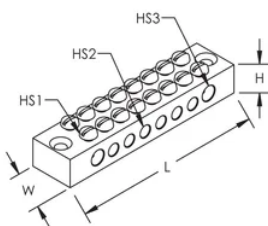

## MERKMALE

Zur Verbindung mehrerer Erdungskabel an einen einzigen Punkt, der dann mit dem Erdungssystem verbunden wird

Zwei Löcher verfügbar (Zentrierloch M5) zur Installation des Erdungsblocks

## SPEZIFIKATIONEN

Table 1/2

Katalognummer	Artikelnummer	Material	Oberfläche	Länge (L)	Breite (W)	Höhe (H)
EBL08	711470	Messing	Verzinkt	88mm	20 mm	13 mm

Table 2/2

Katalognummer	Artikelnummer	Lochgröße 1 (HS1)	Lochgröße 2 (HS2)	Lochgröße 3 (HS3)
EBL08	711470	4 mm	5.2 mm	6 1/2mm

## DIAGRAMME