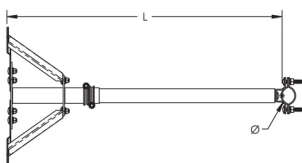

ISONV Einstellbare versetzte Masthalterung

MERKMALE

Verstellbare Maststütze zur Montage unter einem Dachüberhang

Einstellbare Montagefüße für waagrechte Mastinstallation

SPEZIFIKATIONEN

Table 1/2

| Katalognummer | Material | Länge (L) | Länge | Durchmesser (Ø) | Lochgröße (HS) | A |
|---------------|---------------------------|-----------|---------------|-----------------|----------------|--------|
| ISONVBKTXL | Edelstahl 304 (EN 1.4301) | 800mm | 800 - 1000 mm | 40 - 50 mm | 11 mm | 240 mm |

Table 2/2

| Katalognummer | B | Winkel (a) |
|---------------|--------|------------|
| ISONVBKTXL | 182 mm | 45 ° |

DIAGRAMME

WARNUNG

nVent-Produkte müssen in Übereinstimmung mit den Produktinformationsblättern und dem Schulungsmaterial von nVent installiert und verwendet werden. Informationsblätter sind verfügbar unter www.nVent.com sowie bei Ihrem nVent-