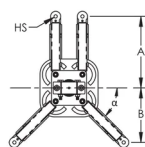

ISONV Einstellbare versetzte Masthalterung

MERKMALE

Verstellbare Maststütze zur Montage unter einem Dachüberhang

Einstellbare Montagefüße für waagrechte Mastinstallation

SPEZIFIKATIONEN

Table 1/2

| Katalognummer | Material | Länge (L) | Länge | Durchmesser (Ø) | Lochgröße (HS) | A |
|---------------|---------------------------|-----------|---------------|-----------------|----------------|--------|
| ISONVBKTXL | Edelstahl 304 (EN 1.4301) | 800mm | 800 - 1000 mm | 40 - 50 mm | 11 mm | 240 mm |

Table 2/2

| Katalognummer | B | Winkel (a) |
|---------------|--------|------------|
| ISONVBKTXL | 182 mm | 45 ° |

DIAGRAMME

WARNUNG

nVent-Produkte müssen in Übereinstimmung mit den Produktinformationsblättern und dem Schulungsmaterial von nVent installiert und verwendet werden. Informationsblätter sind verfügbar unter www.nVent.com sowie bei Ihrem nVent-