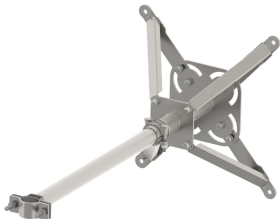

ISONV Einstellbare versetzte Masthalterung

MERKMALE

Verstellbare Maststütze zur Montage unter einem Dachüberhang

Einstellbare Montagefüße für waagrechte Mastinstallation

SPEZIFIKATIONEN

Table 1/2

| Katalognummer | Material | Länge (L) | Länge | Durchmesser (Ø) | Lochgröße (HS) | A |
|---------------|---------------------------|-----------|---------------|-----------------|----------------|--------|
| ISONVBKTXL | Edelstahl 304 (EN 1.4301) | 800mm | 800 - 1000 mm | 40 - 50 mm | 11 mm | 240 mm |

Table 2/2

| Katalognummer | B | Winkel (a) |
|---------------|--------|------------|
| ISONVBKTXL | 182 mm | 45 ° |

DIAGRAMME

WARNUNG

nVent-Produkte müssen in Übereinstimmung mit den Produktinformationsblättern und dem Schulungsmaterial von nVent installiert und verwendet werden. Informationsblätter sind verfügbar unter www.nVent.com sowie bei Ihrem nVent-