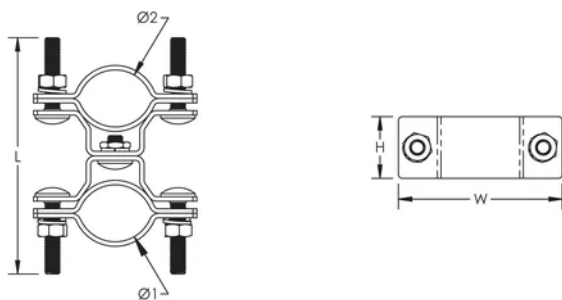

ISONV Rohrklemme für Mastbefestigung

MERKMALE

Für Mast-zu-Mast oder Rohr-zu-Mast-Befestigungen

SPEZIFIKATIONEN

Material: Edelstahl 304 (EN 1.4301)

Table 1/1

Katalognummer	Durchmesser 1 (Ø1)	Durchmesser 2 (Ø2)	Länge (L)	Breite (W)	Höhe (H)
ISONVBKTR70	40 - 50 mm	70 - 80 mm	170mm	144 mm	40 mm
ISONVBKTR50	40 - 50 mm	50 - 60 mm	145mm	118 mm	40 mm
ISONVBKTR40	40 - 50 mm	40 - 50 mm	152mm	106 mm	40 mm

DIAGRAMME