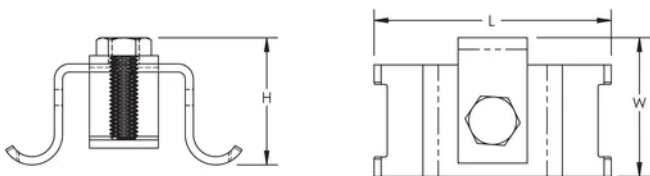

DIAGRAMME

WARNUNG

nVent-Produkte müssen in Übereinstimmung mit den Produktinformationsblättern und dem Schulungsmaterial von nVent installiert und verwendet werden. Informationsblätter sind verfügbar unter www.nVent.com sowie bei Ihrem nVent-Kundendienstvertreter. Unsachgemäße Installation, Missbrauch, Fehlanwendung oder andere Handlungen im Widerspruch zu den Anweisungen und Warnungen von nVent können zu Fehlfunktionen, Anlagenschäden, schwerer Körperverletzung sowie