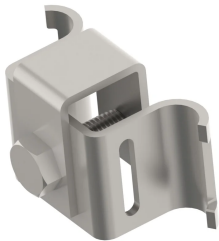

ISONV Spannbandklammer

MERKMALE

Befestigt das ISONV Ederlsthahlband

Die speziell gebördelte Form des Befestigungselements sorgt für einen sicheren Halt

SPEZIFIKATIONEN

Table 1/1

Katalognummer	Material	Höhe (H)	Länge (L)	Breite (W)
ISONVSTRAPC	Edelstahl 304 (EN 1.4301)	45 mm	85mm	50 mm