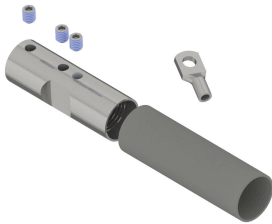

ISONV Oberes Anschluss-Set Mastinnenverlegung

MERKMALE

Set beinhaltet den oberen Anschluss, Schrumpfschlauch, ein Sechskantschlüssel, Unterlegscheiben für die Fangeinrichtung und ein Presskabelschuh für die Befestigung am Mast

SPEZIFIKATIONEN

Material: Edelstahl 304 (EN 1.4301)

Table 1/1

Katalognummer	Leiterart
ISOTMN50KITU	ISONV50
ISOTMN70KITU	ISONV70

WARNUNG

nVent-Produkte müssen in Übereinstimmung mit den Produktinformationsblättern und dem Schulungsmaterial von nVent installiert und verwendet werden. Informationsblätter sind verfügbar unter www.nVent.com sowie bei Ihrem nVent-Kundendienstvertreter. Unsachgemäße Installation, Missbrauch, Fehlanwendung oder andere Handlungen im Widerspruch zu den Anweisungen und Warnungen von nVent können zu Fehlfunktionen, Anlagenschäden, schwerer Körperverletzung sowie zum Tod führen und/oder haben die Annullierung der Garantie zur Folge.