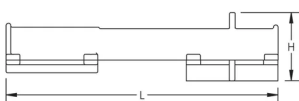

## SPEZIFIKATIONEN

Table 1/2

Katalognummer	Artikelnummer	Material	Höhe (H)	Länge (L)	Breite (W)	Lochgröße (HS)
ILCOUPL	701320	Aluminium	113 mm	475mm	137 mm	10 mm

Table 2/2

Katalognummer	Artikelnummer	Stückgewicht
ILCOUPL	701320	2.25 kg

## DIAGRAMME