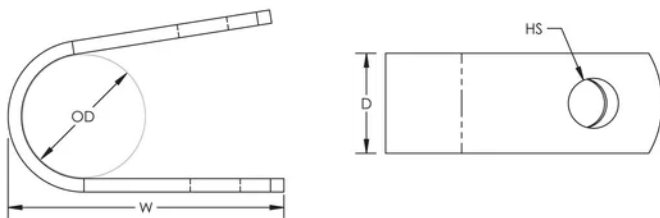

Katalognummer	Artikelnummer	Zertifizierungen
LPC801		E202878-Combined_CoC, E202878-Combined_CoC
PC008A	711370	
LPC805		E202878-Combined_CoC, E202878-Combined_CoC
LPA805		

ZUSÄTZLICHE PRODUKTDDETAILS

Üblicherweise alle 3' (0,9 m) am elektrischen Leiter installiert.

DIAGRAMME

WARNUNG

nVent-Produkte müssen in Übereinstimmung mit den Produktinformationsblättern und dem Schulungsmaterial von nVent installiert und verwendet werden. Informationsblätter sind verfügbar unter www.nVent.com sowie bei Ihrem nVent-Kundendienstvertreter. Unsachgemäße Installation, Missbrauch, Fehlanwendung oder andere Handlungen im Widerspruch zu den Anweisungen und Warnungen von nVent können zu Fehlfunktionen, Anlagenschäden, schwerer Körperverletzung sowie zum Tod führen und/oder haben die Annullierung der Garantie zur Folge.

Nordamerika

+1.800.753.9221
Option 1 – Kundendienst
Option 2 – Technischer
Support

Europa

Niederlande:
+31 800-0200135
Frankreich:
+33 800 901 793

Europa

Deutschland:
800 1890272
Sonstige Länder:
+31 13 5835404

APAC

Shanghai:
+ 86 21 2412 1618/19
Sydney:
+61 2 9751 8500

Unser starkes markenportfolio:

CADDY ERICO HOFFMAN ILSCO SCHROFF TRACHTE