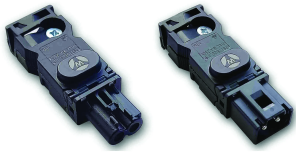

# Steckverbinder für LED-Kompaktleuchte, CEL CN

Steckverbinder für LED-Kompaktleuchte

## MERKMALE

---

Verpackungseinheit: Umfasst 1 Eingangssteckverbinder und 1 Ausgangssteckverbinder

Beschreibung: Die Steckverbinder ermöglichen die Verwendung verschiedener Kabel zum Anschluss von Leuchten oder zum Verbinden der Leuchten.