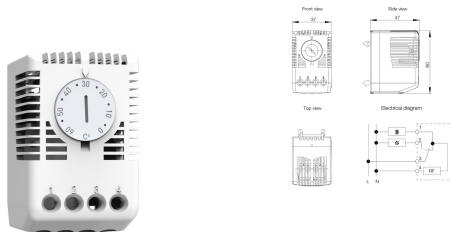

# Thermostat, ETR200

Der einstellbare Temperaturthermostat ETR200 mit einem NO (Normally Open)- oder NC (Normally Closed)-Kontakt für beliebige Gehäuse wird zur Steuerung von installierten Geräten verwendet. Solche Geräte können Filter- oder Heizlüfter sein, die bei der benutzerdefinierten Temperaturstufe ein- oder ausgeschaltet werden müssen. Das Ergebnis sind reduzierte Betriebskosten. Die Vielseitigkeit des Produkts ist hoch, da die Kühlung oder Heizung durch zwei verschiedene Arten von Kontakten gesteuert werden kann, die im selben Thermostat untergebracht sind.

## MERKMALE

Beschreibung: Thermostat mit Wechselkontakt zur Regulierung von Temperatur im Schrank. Sensormaterial thermostatisches Bimetall. Montage-Clip 35mm DIN Schiene (EN 60715).

Material: Plastik gemäß UL94 V-0.

Lebensdauer: > 100.000 Zyklen.

Anschluss: Schraub-Klemme für Kabel (0.5 bis 2.5 mm<sup>2</sup>).

Schutzart: IP 20.

Zertifikate: CE, EAC, cULus\_UL Listed.

Oberfläche: RAL 7035.

Verpackungseinheit: 1 Stück.