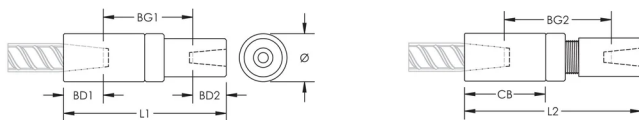

Einführtiefe 1 (BD1): 19mm

Einführtiefe 2 (BD2): 18mm

Stababstand 1 (BG1): 61mm

Stababstand 2 (BG2): 68mm

Kupplungsgehäuse (CB): 46mm

Stückgewicht: 0.29 kg

Ausgelegt für: AASHTO;ABNT NBR 8548:1984;ACI 318 Typ 1 (125 % der angegebenen Streckgrenze);ACI 318 Typ 2 (angegebene Zugspannung);ACI 349;ACI 359;AS3600

Anzahl Verpackungen: 82

ZUSÄTZLICHE PRODUKTDDETAILS

Bar dimensions and weights listed may vary by region. Coupler sizes not shown may be available by special order. Contact your nVent LENTON representative for more information.

DIAGRAMME

WARNUNG

nVent-Produkte müssen in Übereinstimmung mit den Produktinformationsblättern und dem Schulungsmaterial von nVent installiert und verwendet werden. Informationsblätter sind verfügbar unter www.nVent.com sowie bei Ihrem nVent-Kundendienstvertreter. Unsachgemäße Installation, Missbrauch, Fehlanwendung oder andere Handlungen im Widerspruch zu den Anweisungen und Warnungen von nVent können zu Fehlfunktionen, Anlagenschäden, schwerer Körperverletzung sowie zum Tod führen und/oder haben die Annullierung der Garantie zur Folge.

Nordamerika

+1.800.753.9221

Option 1 – Kundendienst

Option 2 – Technischer

Support

Europa

Niederlande:

+31 800-0200135

Frankreich:

+33 800 901 793

Europa

Deutschland:

800 1890272

Sonstige Länder:

+31 13 5835404

APAC

Shanghai:

+ 86 21 2412 1618/19

Sydney:

+61 2 9751 8500

Unser starkes markenportfolio:

CADDY

ERICO

HOFFMAN

ILSCO

SCHROFF

TRACHTE