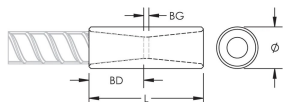

ZUSÄTZLICHE PRODUKTDDETAILS

Bar dimensions and weights listed may vary by region. Coupler sizes not shown may be available by special order. Contact your nVent LENTON representative for more information.

DIAGRAMME

WARNUNG

---

nVent-Produkte müssen in Übereinstimmung mit den Produktinformationsblättern und dem Schulungsmaterial von nVent installiert und verwendet werden. Informationsblätter sind verfügbar unter www.nVent.com sowie bei Ihrem nVent-Kundendienstvertreter. Unsachgemäße Installation, Missbrauch, Fehlanwendung oder andere Handlungen im Widerspruch zu den Anweisungen und Warnungen von nVent können zu Fehlfunktionen, Anlagenschäden, schwerer Körperverletzung sowie zum Tod führen und/oder haben die Annullierung der Garantie zur Folge.

Nordamerika

+1.800.753.9221

Option 1 – Kundendienst

Option 2 – Technischer

Support

Europa

Niederlande:

+31 800-0200135

Frankreich:

+33 800 901 793

Europa

Deutschland:

800 1890272

Sonstige Länder:

+31 13 5835404