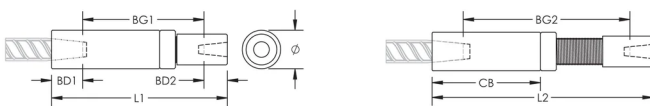

Durchmesser (Ø): 30 mm

Länge 1 (L1): 144 mm

Länge 2 (L2): 186 mm

Einführtiefe 1 (BD1): 24mm

Einführtiefe 2 (BD2): 19mm

Stababstand 1 (BG1): 101mm

Stababstand 2 (BG2): 143mm

Kupplungsgehäuse (CB): 89mm

Stückgewicht: 0.71 kg

Ausgelegt für: AASHTO; ABNT NBR 8548:1984; ACI 318 Typ 1 (125 % der angegebenen Streckgrenze); ACI 318 Typ 2 (angegebene Zugspannung); ACI 349; ACI 359; AS3600

Anzahl Verpackungen: 28

ZUSÄTZLICHE PRODUKTDDETAILS

Bar dimensions and weights listed may vary by region. Coupler sizes not shown may be available by special order. Contact your nVent LENTON representative for more information.

DIAGRAMME

WARNUNG

---

nVent-Produkte müssen in Übereinstimmung mit den Produktinformationsblättern und dem Schulungsmaterial von nVent installiert und verwendet werden. Informationsblätter sind verfügbar unter www.nVent.com sowie bei Ihrem nVent-Kundendienstvertreter. Unsachgemäße Installation, Missbrauch, Fehlanwendung oder andere Handlungen im Widerspruch zu den Anweisungen und Warnungen von nVent können zu Fehlfunktionen, Anlagenschäden, schwerer Körperverletzung sowie zum Tod führen und/oder haben die Annullierung der Garantie zur Folge.