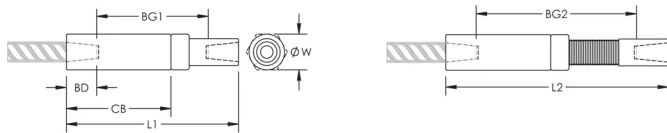

Bewehrungsstabgröße, metrisch: 20 mm

Größe Armierung, USA: #6

Größe Armierung, Kanada: 20M

Durchmesser ($\varnothing$): 35 mm

Länge 1 (L1): 199 mm

Länge 2 (L2): 260 mm

Einführtiefe (BD): 35mm

Stababstand 1 (BG1): 129mm

Stababstand 2 (BG2): 190mm

Kupplungsgehäuse (CB): 126mm

Stückgewicht: 1.09 kg

Ausgelegt für: AASHTO;ABNT NBR 8548:1984;ACI 318 Typ 1 (125 % der angegebenen Streckgrenze);ACI 318 Typ 2 (angegebene Zugspannung);ACI 349;ACI 359;AS3600

Anzahl Verpackungen: 14

ZUSÄTZLICHE PRODUKTDDETAILS

Bar dimensions and weights listed may vary by region. Coupler sizes not shown may be available by special order. Contact your nVent LENTON representative for more information.

DIAGRAMME

WARNUNG

---

nVent-Produkte müssen in Übereinstimmung mit den Produktinformationsblättern und dem Schulungsmaterial von nVent installiert und verwendet werden. Informationsblätter sind verfügbar unter www.nVent.com sowie bei Ihrem nVent-Kundendienstvertreter. Unsachgemäße Installation, Missbrauch, Fehlanwendung oder andere Handlungen im Widerspruch zu den Anweisungen und Warnungen von nVent können zu Fehlfunktionen, Anlagenschäden, schwerer Körperverletzung sowie zum Tod führen und/oder haben die Annullierung der Garantie zur Folge.