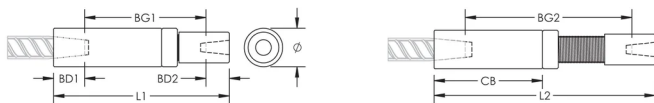

Länge 1 (L1): 208 mm

Länge 2 (L2): 273 mm

Einführtiefe 1 (BD1): 37mm

Einführtiefe 2 (BD2): 35mm

Stababstand 1 (BG1): 136mm

Stababstand 2 (BG2): 201mm

Kupplungsgehäuse (CB): 132mm

Stückgewicht: 1.75 kg

Ausgelegt für: AASHTO;ABNT NBR 8548:1984;ACI 318 Typ 1 (125 % der angegebenen Streckgrenze);ACI 318 Typ 2 (angegebene Zugspannung);ACI 349;ACI 359;AS3600

Anzahl Verpackungen: 10

ZUSÄTZLICHE PRODUKTDDETAILS

Bar dimensions and weights listed may vary by region. Coupler sizes not shown may be available by special order. Contact your nVent LENTON representative for more information.

DIAGRAMME

WARNUNG

---

nVent-Produkte müssen in Übereinstimmung mit den Produktinformationsblättern und dem Schulungsmaterial von nVent installiert und verwendet werden. Informationsblätter sind verfügbar unter www.nVent.com sowie bei Ihrem nVent-Kundendienstvertreter. Unsachgemäße Installation, Missbrauch, Fehlanwendung oder andere Handlungen im Widerspruch zu den Anweisungen und Warnungen von nVent können zu Fehlfunktionen, Anlagenschäden, schwerer Körperverletzung sowie zum Tod führen und/oder haben die Annullierung der Garantie zur Folge.