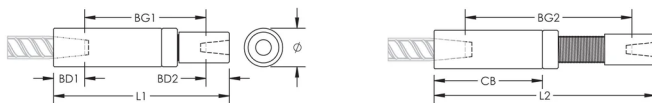

Länge 1 (L1): 219 mm

Länge 2 (L2): 287 mm

Einführtiefe 1 (BD1): 40mm

Einführtiefe 2 (BD2): 37mm

Stababstand 1 (BG1): 142mm

Stababstand 2 (BG2): 210mm

Kupplungsgehäuse (CB): 140mm

Stückgewicht: 2.09 kg

Ausgelegt für: AASHTO;ABNT NBR 8548:1984;ACI 318 Typ 1 (125 % der angegebenen Streckgrenze);ACI 318 Typ 2 (angegebene Zugspannung);ACI 349;ACI 359;AS3600

Anzahl Verpackungen: 10

ZUSÄTZLICHE PRODUKTDDETAILS

Bar dimensions and weights listed may vary by region. Coupler sizes not shown may be available by special order. Contact your nVent LENTON representative for more information.

DIAGRAMME

WARNUNG

---

nVent-Produkte müssen in Übereinstimmung mit den Produktinformationsblättern und dem Schulungsmaterial von nVent installiert und verwendet werden. Informationsblätter sind verfügbar unter www.nVent.com sowie bei Ihrem nVent-Kundendienstvertreter. Unsachgemäße Installation, Missbrauch, Fehlanwendung oder andere Handlungen im Widerspruch zu den Anweisungen und Warnungen von nVent können zu Fehlfunktionen, Anlagenschäden, schwerer Körperverletzung sowie zum Tod führen und/oder haben die Annullierung der Garantie zur Folge.