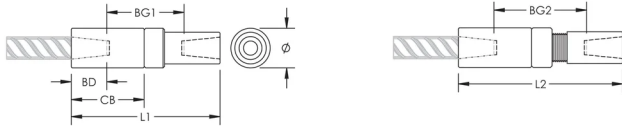

ZUSÄTZLICHE PRODUKTDDETAILS

Bar dimensions and weights listed may vary by region. Coupler sizes not shown may be available by special order. Contact your nVent LENTON representative for more information.

DIAGRAMME

WARNUNG

---

nVent-Produkte müssen in Übereinstimmung mit den Produktinformationsblättern und dem Schulungsmaterial von nVent installiert und verwendet werden. Informationsblätter sind verfügbar unter www.nVent.com sowie bei Ihrem nVent-Kundendienstvertreter. Unsachgemäße Installation, Missbrauch, Fehlanwendung oder andere Handlungen im Widerspruch zu den Anweisungen und Warnungen von nVent können zu Fehlfunktionen, Anlagenschäden, schwerer Körperverletzung sowie zum Tod führen und/oder haben die Annullierung der Garantie zur Folge.

Nordamerika

+1.800.753.9221
Option 1 – Kundendienst
Option 2 – Technischer
Support

Europa

Niederlande:
+31 800-0200135
Frankreich:
+33 800 901 793

Europa

Deutschland:
800 1890272
Sonstige Länder:
+31 13 5835404

APAC

Shanghai:
+ 86 21 2412 1618/19
Sydney:
+61 2 9751 8500

Unser starkes markenportfolio:

CADDY ERICO HOFFMAN ILSCO SCHROFF TRACHTE