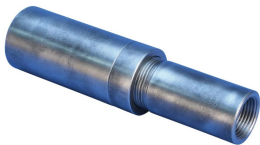

## KATALOGNUMMER

**EL25P24L**

The P24 family of position couplers is designed for use on ASTM A615 grade 100 (700 MPa) reinforcing steel. The performance of the spliced connection is designed to meet the bars' specified ultimate tensile strength of 115 ksi (792 MPa).

## MERKMALE

Designed to splice the same diameter bars

Designed to splice two curved, bent or straight bars, when neither bar can be rotated and where the ongoing bar is free to move in its axial direction

## PRODUKTMERKMALE

Material: Stahl

Oberfläche: Blank

100 % US-Inlandsinhalt: Ja

Bewehrungsstabgröße, metrisch: 25 mm

Größe Armierung, USA: #8

Größe Armierung, Kanada: 25M

Durchmesser (Ø): 48 mm

Länge 1 (L1): 183 mm

Länge 2 (L2): 199 mm

Einführtiefe (BD): 40mm

Stababstand 1 (BG1): 103mm

Stababstand 2 (BG2): 119mm

Kupplungsgehäuse (CB): 98mm

Stückgewicht: 1.87 kg

Anzahl Verpackungen: 8