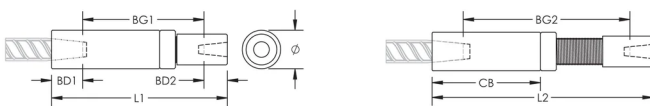

Durchmesser (Ø): 50 mm

Länge 1 (L1): 228 mm

Länge 2 (L2): 298 mm

Einführtiefe 1 (BD1): 42mm

Einführtiefe 2 (BD2): 35mm

Stababstand 1 (BG1): 151mm

Stababstand 2 (BG2): 221mm

Kupplungsgehäuse (CB): 147mm

Stückgewicht: 2.86 kg

Ausgelegt für: AASHTO;ABNT NBR 8548:1984;ACI 318 Typ 1 (125 % der angegebenen Streckgrenze);ACI 318 Typ 2 (angegebene Zugspannung);ACI 349;ACI 359;AS3600

Anzahl Verpackungen: 8

ZUSÄTZLICHE PRODUKTDDETAILS

Bar dimensions and weights listed may vary by region. Coupler sizes not shown may be available by special order. Contact your nVent LENTON representative for more information.

DIAGRAMME

WARNUNG

---

nVent-Produkte müssen in Übereinstimmung mit den Produktinformationsblättern und dem Schulungsmaterial von nVent installiert und verwendet werden. Informationsblätter sind verfügbar unter www.nVent.com sowie bei Ihrem nVent-Kundendienstvertreter. Unsachgemäße Installation, Missbrauch, Fehlanwendung oder andere Handlungen im Widerspruch zu den Anweisungen und Warnungen von nVent können zu Fehlfunktionen, Anlagenschäden, schwerer Körperverletzung sowie zum Tod führen und/oder haben die Annullierung der Garantie zur Folge.