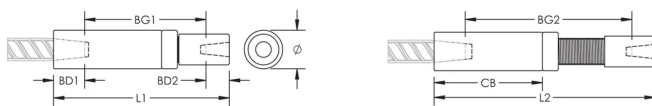

Durchmesser (Ø): 50 mm

Länge 1 (L1): 228 mm

Länge 2 (L2): 298 mm

Einführtiefe 1 (BD1): 42mm

Einführtiefe 2 (BD2): 40mm

Stababstand 1 (BG1): 146mm

Stababstand 2 (BG2): 216mm

Kupplungsgehäuse (CB): 147mm

Stückgewicht: 2.77 kg

Ausgelegt für: AASHTO; ABNT NBR 8548:1984; ACI 318 Typ 1 (125 % der angegebenen Streckgrenze); ACI 318 Typ 2 (angegebene Zugspannung); ACI 349; ACI 359; AS3600

Anzahl Verpackungen: 8

ZUSÄTZLICHE PRODUKTDDETAILS

Bar dimensions and weights listed may vary by region. Coupler sizes not shown may be available by special order. Contact your nVent LENTON representative for more information.

DIAGRAMME

WARNUNG

---

nVent-Produkte müssen in Übereinstimmung mit den Produktinformationsblättern und dem Schulungsmaterial von nVent installiert und verwendet werden. Informationsblätter sind verfügbar unter www.nVent.com sowie bei Ihrem nVent-Kundendienstvertreter. Unsachgemäße Installation, Missbrauch, Fehlanwendung oder andere Handlungen im Widerspruch zu den Anweisungen und Warnungen von nVent können zu Fehlfunktionen, Anlagenschäden, schwerer Körperverletzung sowie zum Tod führen und/oder haben die Annullierung der Garantie zur Folge.