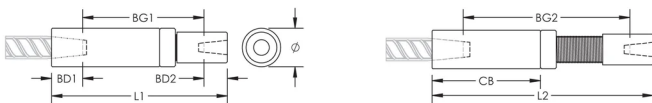

Länge 1 (L1): 247 mm

Länge 2 (L2): 321 mm

Einführtiefe 1 (BD1): 45mm

Einführtiefe 2 (BD2): 40mm

Stababstand 1 (BG1): 162mm

Stababstand 2 (BG2): 236mm

Kupplungsgehäuse (CB): 156mm

Stückgewicht: 4.36 kg

Ausgelegt für: AASHTO;ABNT NBR 8548:1984;ACI 318 Typ 1 (125 % der angegebenen Streckgrenze);ACI 318 Typ 2 (angegebene Zugspannung);ACI 349;ACI 359;AS3600

Anzahl Verpackungen: 5

ZUSÄTZLICHE PRODUKTDDETAILS

Bar dimensions and weights listed may vary by region. Coupler sizes not shown may be available by special order. Contact your nVent LENTON representative for more information.

DIAGRAMME

WARNUNG

---

nVent-Produkte müssen in Übereinstimmung mit den Produktinformationsblättern und dem Schulungsmaterial von nVent installiert und verwendet werden. Informationsblätter sind verfügbar unter www.nVent.com sowie bei Ihrem nVent-Kundendienstvertreter. Unsachgemäße Installation, Missbrauch, Fehlanwendung oder andere Handlungen im Widerspruch zu den Anweisungen und Warnungen von nVent können zu Fehlfunktionen, Anlagenschäden, schwerer Körperverletzung sowie zum Tod führen und/oder haben die Annullierung der Garantie zur Folge.