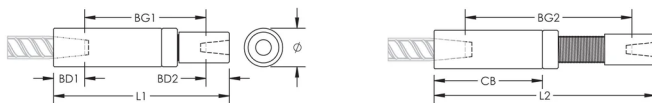

Länge 1 (L1): 247 mm

Länge 2 (L2): 321 mm

Einführtiefe 1 (BD1): 45mm

Einführtiefe 2 (BD2): 42mm

Stababstand 1 (BG1): 160mm

Stababstand 2 (BG2): 234mm

Kupplungsgehäuse (CB): 156mm

Stückgewicht: 4.27 kg

Ausgelegt für: AASHTO;ABNT NBR 8548:1984;ACI 318 Typ 1 (125 % der angegebenen Streckgrenze);ACI 318 Typ 2 (angegebene Zugspannung);ACI 349;ACI 359;AS3600

Anzahl Verpackungen: 5

ZUSÄTZLICHE PRODUKTDDETAILS

Bar dimensions and weights listed may vary by region. Coupler sizes not shown may be available by special order. Contact your nVent LENTON representative for more information.

DIAGRAMME

WARNUNG

---

nVent-Produkte müssen in Übereinstimmung mit den Produktinformationsblättern und dem Schulungsmaterial von nVent installiert und verwendet werden. Informationsblätter sind verfügbar unter www.nVent.com sowie bei Ihrem nVent-Kundendienstvertreter. Unsachgemäße Installation, Missbrauch, Fehlanwendung oder andere Handlungen im Widerspruch zu den Anweisungen und Warnungen von nVent können zu Fehlfunktionen, Anlagenschäden, schwerer Körperverletzung sowie zum Tod führen und/oder haben die Annullierung der Garantie zur Folge.