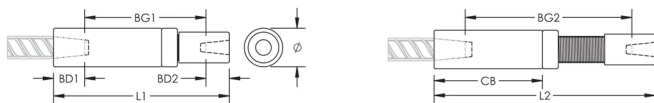

Länge 1 (L1): 269 mm

Länge 2 (L2): 349 mm

Einführtiefe 1 (BD1): 52mm

Einführtiefe 2 (BD2): 45mm

Stababstand 1 (BG1): 172mm

Stababstand 2 (BG2): 252mm

Kupplungsgehäuse (CB): 172mm

Stückgewicht: 5.45 kg

Ausgelegt für: AASHTO;ABNT NBR 8548:1984;ACI 318 Typ 1 (125 % der angegebenen Streckgrenze);ACI 318 Typ 2 (angegebene Zugspannung);ACI 349;ACI 359;AS3600

Anzahl Verpackungen: 4

ZUSÄTZLICHE PRODUKTDDETAILS

Bar dimensions and weights listed may vary by region. Coupler sizes not shown may be available by special order. Contact your nVent LENTON representative for more information.

DIAGRAMME

WARNUNG

---

nVent-Produkte müssen in Übereinstimmung mit den Produktinformationsblättern und dem Schulungsmaterial von nVent installiert und verwendet werden. Informationsblätter sind verfügbar unter www.nVent.com sowie bei Ihrem nVent-Kundendienstvertreter. Unsachgemäße Installation, Missbrauch, Fehlanwendung oder andere Handlungen im Widerspruch zu den Anweisungen und Warnungen von nVent können zu Fehlfunktionen, Anlagenschäden, schwerer Körperverletzung sowie zum Tod führen und/oder haben die Annullierung der Garantie zur Folge.