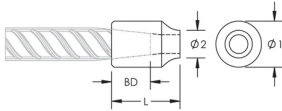

ZUSÄTZLICHE PRODUKTDDETAILS

Bar dimensions and weights listed may vary by region. Coupler sizes not shown may be available by special order. Contact your nVent LENTON representative for more information.

The design of the weld, the selection of electrode, and other relevant choices depend on the chemical and physical properties of the structural steel to which the couplers are welded. Engineers who design assemblies should adhere to all appropriate regulations.

DIAGRAMME

WARNUNG

---

nVent-Produkte müssen in Übereinstimmung mit den Produktinformationsblättern und dem Schulungsmaterial von nVent installiert und verwendet werden. Informationsblätter sind verfügbar unter www.nVent.com sowie bei Ihrem nVent-Kundendienstvertreter. Unsachgemäße Installation, Missbrauch, Fehlanwendung oder andere Handlungen im Widerspruch zu den Anweisungen und Warnungen von nVent können zu Fehlfunktionen, Anlagenschäden, schwerer Körperverletzung sowie zum Tod führen und/oder haben die Annullierung der Garantie zur Folge.

Nordamerika

+1.800.753.9221

Option 1 – Kundendienst

Option 2 – Technischer

Support

Europa

Niederlande:

+31 800-0200135

Frankreich:

+33 800 901 793

Europa

Deutschland:

800 1890272

Sonstige Länder:

+31 13 5835404