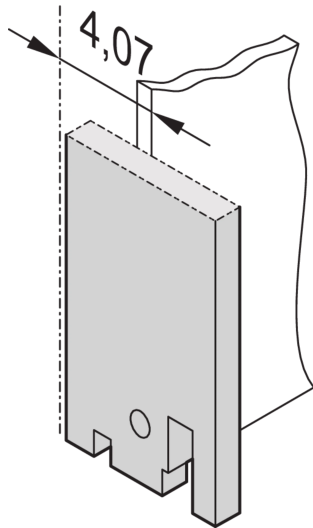

19" Frontplatte, einfarbig

Frontplatte ohne oder mit SUB-D-, ST-Typ 3- oder FDDI-Ausschnitt.

ZERTIFIZIERUNGEN

MERKMALE

19"-Frontplatte ohne Ausbruch

SPEZIFIKATIONEN

- Tiefe:** 2.5mm
- Material:** Aluminium
- Zubehörtyp:** Frontplatte
- Produkttyp:** Frontplatte

Table 1/2

Katalognummer	Höhe Gestell	Breite Gestell	Anzahl Verpackungen	Frontbeschichtung	Oberfläche Rückseite	Farbcode
30118-328	3U	4HP	1	Lackiert	Leitend	RAL 7035

Katalognummer	Höhe Gestell	Breite Gestell	Anzahl Verpackungen	Frontbeschichtung	Oberfläche Rückseite	Farbcode
30118-331	3U	28HP	1	Lackiert	Leitend	RAL 7035
30118-330	3U	14HP	1	Lackiert	Leitend	RAL 7035
30118-329	3U	7HP	1	Lackiert	Leitend	RAL 7035

Table 2/2

Katalognummer	Oberfläche	Höhe	Breite
30118-328	Pulverbeschichtet	128.4mm	19.98mm
30118-331	Pulverbeschichtet	128.4mm	141.9mm
30118-330	Pulverbeschichtet	128.4mm	70.78mm
30118-329	Pulverbeschichtet	128.4mm	35.22mm