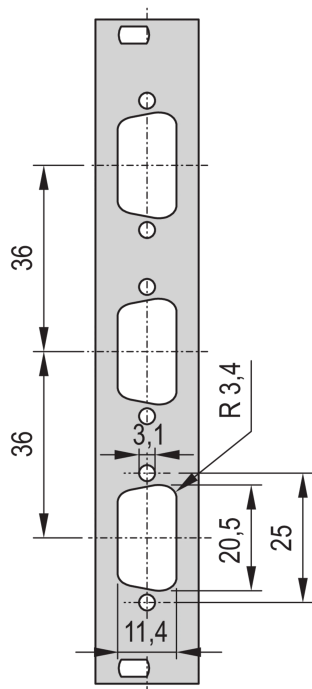

# 19-Zoll Frontplatte mit SUB-D-Ausbruch

19"-Frontplatte mit SUB-D- oder FDDI-Ausbruch.

## SPEZIFIKATIONEN

<b>Tiefe (D):</b>	2.5mm
<b>Material:</b>	Aluminium
<b>Zubehörtyp:</b>	Frontplatte
<b>Produkttyp:</b>	Frontplatte

Table 1/2

Katalognummer	Höhe Gestell	Breite Gestell	Anzahl Verpackungen	Frontbeschichtung	Oberfläche Rückseite	Anzahl der Stifte
30118-334	3U	4HP	1	Lackiert	Leitend	(1) 25
30118-332	3U	4HP	1	Lackiert	Leitend	(3) 9
30118-335	3U	4HP	1	Lackiert	Leitend	(2) 25
30118-338	3U	4HP	1	Lackiert	Leitend	(1) 9
30118-336	3U	4HP	1	Lackiert	Leitend	(2) 9

Table 2/2

Katalognummer	Farbcode	Oberfläche	Höhe (H)	Breite (W)
30118-334	RAL 7035	Pulverbeschichtet	128.4mm	19.98mm
30118-332	RAL 7035	Pulverbeschichtet	128.4mm	19.98mm
30118-335	RAL 7035	Pulverbeschichtet	128.4mm	19.98mm
30118-338	RAL 7035	Pulverbeschichtet	128.4mm	19.98mm
30118-336	RAL 7035	Pulverbeschichtet	128.4mm	19.98mm