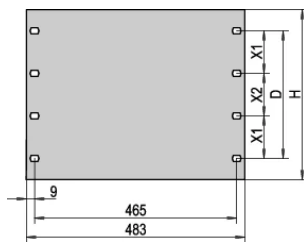

40304-083	483mm
40304-075	483mm
40304-078	483mm
30118-957	483mm

ZUSÄTZLICHE PRODUKTDDETAILS

19"- Befestigungsmaterial bitte separat bestellen.

DIAGRAMME

WARNUNG

nVent-Produkte müssen in Übereinstimmung mit den Produktinformationsblättern und dem Schulungsmaterial von nVent installiert und verwendet werden. Informationsblätter sind verfügbar unter www.nVent.com sowie bei Ihrem nVent-Kundendienstvertreter. Unsachgemäße Installation, Missbrauch, Fehlanwendung oder andere Handlungen im Widerspruch zu den Anweisungen und Warnungen von nVent können zu Fehlfunktionen, Anlagenschäden, schwerer Körperverletzung sowie zum Tod führen und/oder haben die Annullierung der Garantie zur Folge.

North America

All locations
+1.763.422.2661
Chat with us:
nvent.com/schroff

Europe

Straubenhardt, Germany
+49.7082.794.0
Betschdorf, France
+33.3.88.90.64.90
Warsaw, Poland
+48.22.209.98.35
Assago, Italy
+39.02.932.7141
Chat with us:
nvent.com/schroff

Asia

Shanghai, China
+86.21.2412.6943
Qingdao, China
+86.532.8771.6101
Singapore
+65.6768.5800
Shin-Yokohama, Japan
+81.45.476.0271
Chat with us:
nvent.com/schroff

Middle East & India

Dubai, United Arab Emirates
+971.4.378.1700
Bangalore, India
+91.80.6715.2001
Istanbul, Turkey
+90.216.250.7374
Chat with us:
nvent.com/schroff

Unser starkes markenportfolio:

CADDY ERICO HOFFMAN ILSCO SCHROFF TRACHTE