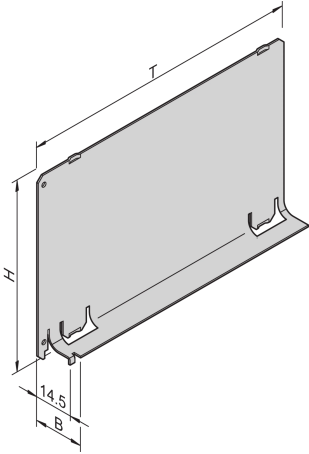

Luftleitblech ohne Frontplatte

Der Luftleitblech ohne Teilfrontplatte kann mit einer Frontplatte kombiniert werden, die die komplette Breite abdeckt. Es deckt einen leeren Slot ab, damit keine Luft entweicht.

ZERTIFIZIERUNGEN

MERKMALE

Die Luftleitbleche verhindern einen Luftkurzschluss bei nicht belegten Slots

Abdeckung wird in die Führungsschiene eingeschoben

SPEZIFIKATIONEN

- Produkttyp:** Luftschoottblech
- Material:** Aluminium
- Produktfamilie:** EuropacPRO; RatiopacPRO; RatiopacPRO AIR; CompacPRO; PropacPRO; Inpac
- Typ:** Ohne Frontplatte

Table 1/1

Katalognummer	Höhe Gestell	Anzahl Verpackungen	Tiefe	Breite Gestell	Passt zu
34562-827	6U	1	220mm	4HP	Baugruppenträger, Gehäuse

Katalognummer	Höhe Gestell	Anzahl Verpackungen	Tiefe	Breite Gestell	Passt zu
34562-823	3U	1	160mm	4HP	Baugruppenträger, Gehäuse
34562-826	6U	1	160mm	4HP	Baugruppenträger, Gehäuse
34562-824	3U	1	220mm	4HP	Baugruppenträger, Gehäuse