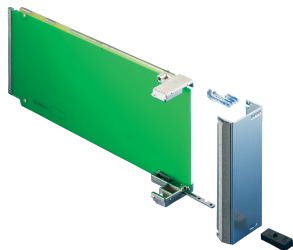

AMC-Modul mit Pull-Griff-Mechanik, AMC.0 R2.0

AdvancedMC Frontplatte mit Griffmechanismus und EMV-Dichtung für AMC.0 Rev. 2.0 Module.

ZERTIFIZIERUNGEN

MERKMALE

Konform zur Spezifikation AMC.0 R2.0RC1.2

Einbau in MicroTCA-Chassis oder AdvancedMC-Carrier (z. B. Conventional-, Cutaway- und Hybrid-Carrier)

SPEZIFIKATIONEN

Produktfamilie: AdvancedMC

Typ: Filler-Modul

Produkttyp: Systemmodul

Table 1/1

Katalognummer	Höhe	Auslegungsmerkmal	Material	Oberfläche	Anzahl Verpackungen
20849-127	73.8mm	Kompakt	Edelstahl		1
20849-268	73.8mm	Mid-size	Aluminium	Passiviert	1
20849-269	148.8mm	Mid-size	Aluminium	Passiviert	1
20849-271	148.8mm	Full-size	Aluminium	Passiviert	1

Katalognummer	Höhe	Auslegungsmerkmal	Material	Oberfläche	Anzahl Verpackungen
20849-132	148.8mm	Full-size	Edelstahl		1
20849-128	73.8mm	Mid-size	Edelstahl		1
20849-131	148.8mm	Mid-size	Edelstahl		1
20849-129	73.8mm	Full-size	Edelstahl		1
20849-270	73.8mm	Full-size	Aluminium	Passiviert	1