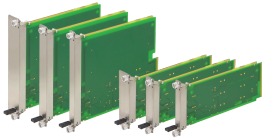

# AMC-Modul mit Pull-Griff-Mechanik, MTCA.4

AdvancedMC-Frontplatte mit Griffmechanismus und EMV-Dichtung für MTCA.1- und MTCA.4-Module.

## MERKMALE

Konform zu den PICMG-Spezifikationen MTCA.1 und MTCA.4

AdvancedMC-Modul für MicroTCA.1- und MicroTCA.4-Chassis

Schraubverriegelung zur Befestigung des Moduls am Kartenkäfig

Frontplatte, Stahl, rostfrei