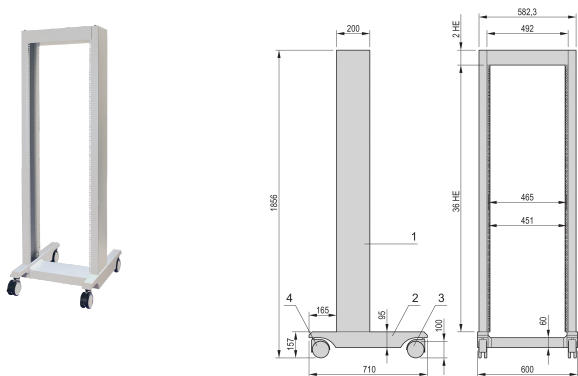

# 19-Zoll-Laborgestell, mobil

## KATALOGNUMMER

**10117-498**

Offenes Rahmengestell mit 200 kg Tragfähigkeit und empfohlener Fahrgestelltiefe von bis zu 400 mm, ideal für allgemeine Elektronik-, Mess- und Prüftechnik-, Audio-/Video- und Broadcast-Anwendungen.

## MERKMALE

Stationäre Traglast 200 kg bei einer definierten Schwerpunktlage in der Mitte des Laborgestells

Empfohlene maximale Einschubtiefe des Chassis 400mm

## PRODUKTMERKMALE

Produkttyp: Gestell

Produktfamilie: Laborgestell

Rahmenmaterial: Stahl

Höhe Gestell: 36U

Höhe: 1856mm

Breite: 600mm

Tiefe: 710mm