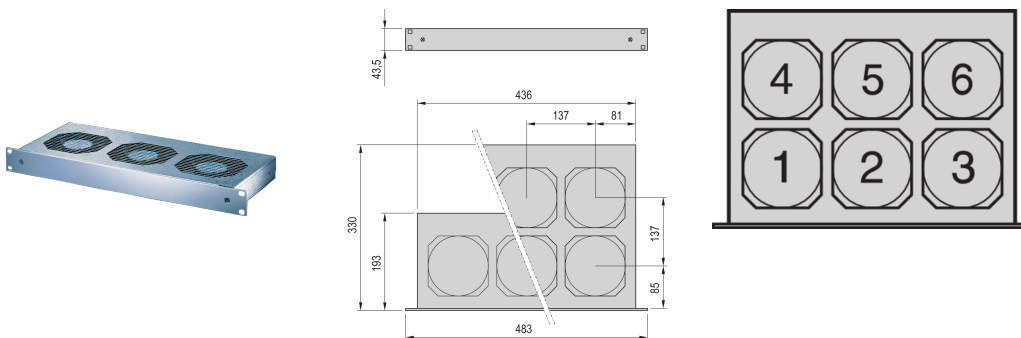

## KATALOGNUMMER

**10713-104**

Lüftereinheit zur Schrankmontage in einen 1 HE-Slot.