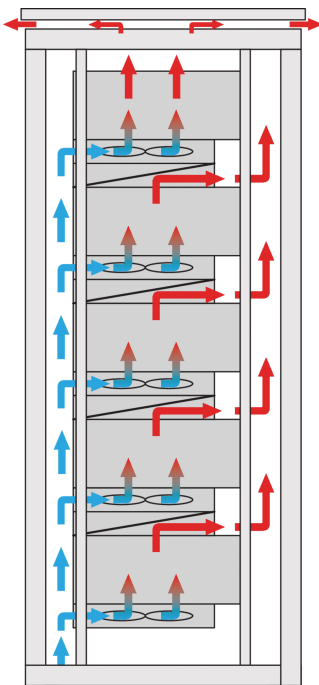

1 HE Luftleitblech für 19" Lüftereinschub, 3 Lüfter, geschlossene Front, 193 mm tief, RAL 7035

KATALOGNUMMER

10713-146

Der Luftleiteinschub mit 1 HE Höhe leitet die Luft entweder von vorne nach oben oder von unten nach hinten.

MERKMALE

Einbaumöglichkeiten: – Ein Lüftereinschub: Kühle Luft wird von vorne und nach oben gezogen. Zwei Lüftereinschübe: Kühle Luft wird von vorne angesaugt, nach oben gerichtet und nach hinten ausgeleitet (siehe Anwendungsgrafik).

Optimierte Kühlung zusammen mit 19-Zoll-Lüftereinschüben

Vertikaler Wärmestau wird durch verbesserten Luftstrom vermieden

Optionale Filtermatte, im Betrieb einfach auszutauschen.

PRODUKTMERKMALE

Produkttyp: Luftführung