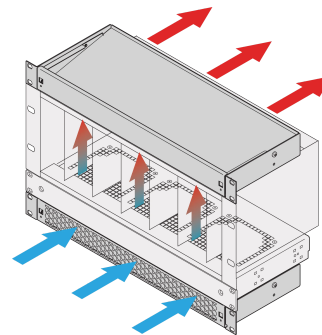

1 HE Luftleitblech für 19" Lüftereinschub, 3 Lüfter, geschlossene Front, 193 mm tief, RAL 7035

KATALOGNUMMER

10713-146

Der Luftleiteinschub mit 1 HE Höhe leitet die Luft entweder von vorne nach oben oder von unten nach hinten.

MERKMALE

Einbaumöglichkeiten: – Ein Lüftereinschub: Kühle Luft wird von vorne und nach oben gezogen. Zwei Lüftereinschübe: Kühle Luft wird von vorne angesaugt, nach oben gerichtet und nach hinten ausgeleitet (siehe Anwendungsgrafik).

Optimierte Kühlung zusammen mit 19-Zoll-Lüftereinschüben

Vertikaler Wärmestau wird durch verbesserten Luftstrom vermieden

Optionale Filtermatte, im Betrieb einfach auszutauschen.

PRODUKTMERKMALE

Produkttyp: Luftführung