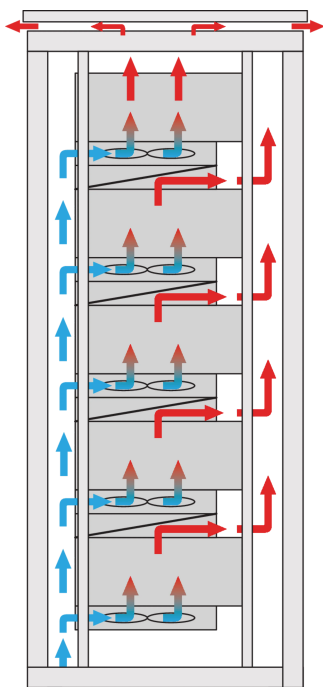

1 HE Luftleitblech für 19" Lüftereinschub, 3 Lüfter, geschlossene Front, 193 mm tief, RAL 9006

KATALOGNUMMER

10713-150

Der Luftleiteinschub mit 1 HE Höhe leitet die Luft entweder von vorne nach oben oder von unten nach hinten.

MERKMALE

Einbaumöglichkeiten: – Ein Lüftereinschub: Kühle Luft wird von vorne und nach oben gezogen. Zwei Lüftereinschübe: Kühle Luft wird von vorne angesaugt, nach oben gerichtet und nach hinten ausgeleitet (siehe Anwendungsgrafik).

Optimierte Kühlung zusammen mit 19-Zoll-Lüftereinschüben

Vertikaler Wärmestau wird durch verbesserten Luftstrom vermieden

Optionale Filtermatte, im Betrieb einfach auszutauschen.

PRODUKTMERKMALE

Produkttyp: Luftführung