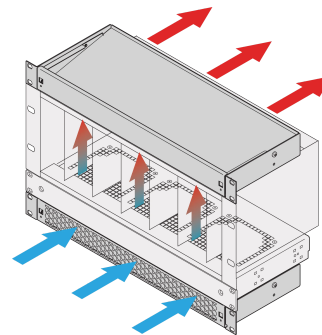

1 HE Luftleitblech für 19" Lüftereinschub, 3 Lüfter, geschlossene Front, 193 mm tief, RAL 9006

KATALOGNUMMER

10713-150

Der Luftleiteinschub mit 1 HE Höhe leitet die Luft entweder von vorne nach oben oder von unten nach hinten.

MERKMALE

Einbaumöglichkeiten: – Ein Lüftereinschub: Kühle Luft wird von vorne und nach oben gezogen. Zwei Lüftereinschübe: Kühle Luft wird von vorne angesaugt, nach oben gerichtet und nach hinten ausgeleitet (siehe Anwendungsgrafik).

Optimierte Kühlung zusammen mit 19-Zoll-Lüftereinschüben

Vertikaler Wärmestau wird durch verbesserten Luftstrom vermieden

Optionale Filtermatte, im Betrieb einfach auszutauschen.

PRODUKTMERKMALE

Produkttyp: Luftführung