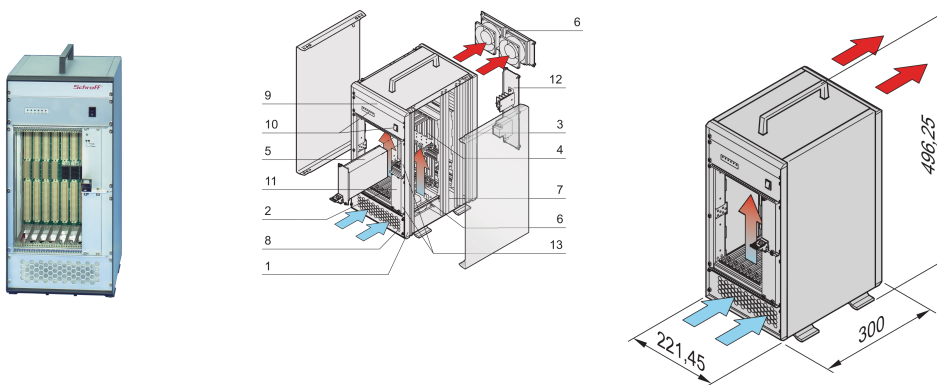

VXS-System, Tower, 5 HE, 7 Slot, steckbares Netzteil

KATALOGNUMMER

10836-060

VXS-Tower-System für 7 VXS-Boards 6 HE, 160 mm. Mit Rear I/O-Option Die Stromversorgung des Systems erfolgt über ein Open-Frame-Steckernetzteil.

ZERTIFIZIERUNGEN

MERKMALE

System konform mit IEC 60297-3-101, -102, -103; IEEE 1101.1, 1101.10/11; Backplane, konform zu VITA 41.0, -41,1, -41,10, -41,11

Netzgerät, 19-Zoll-kompatibel, 300 W; zweites Netzteil kann optional eingebaut werden

Backplane VXS/VME64x4 slot VME64x, 6 HE, mit P0-Stecker 3 x VXS Payload-Slots als Ring verbunden

Entwärmung mit ausziehbarer Lüftereinheit (4 Lüfter), Kühlung von vorne zur Seite; temperaturgesteuert über Lüftersteuerungs-Modul (FCM)

Anzeigemodul für DC-Betriebsspannungen, Lüfter- und Temperaturalarm

PRODUKTMERKMALE

Produkttyp: System

Tiefe: 300mm

Höhe: 496.25mm

Breite: 221.45mm

Strom: 250W

Net Weight: 13.5kg