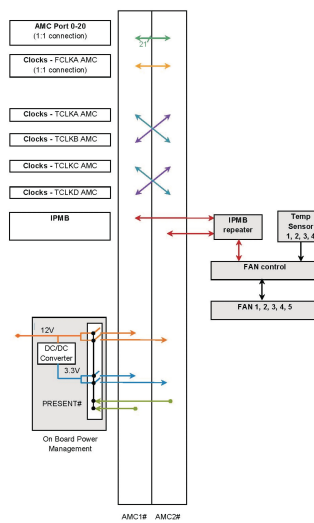

MTCA.0 System für 2 Single Full-Size AMC Module, 1 HE

KATALOGNUMMER

11850-023

Das System ist für 2 AMC-Module ausgelegt. Die integrierte Stromversorgung und die Netzschalter an der Backplane ermöglichen die Hauptspannung zu den AMC-Modulen, ohne dass ein separates MCH benötigt wird.

ZERTIFIZIERUNGEN

MERKMALE

Kleines, kompaktes Gehäuse für 2 Single Full-size AdvancedMC-Module mit optionalem 2 TE Filler-Modul, Auch 2 Single Mid-size Module können eingebaut werden

Direkte Verbindung aller Ports zwischen beiden AdvancedMC-Slots (siehe Backplane-Topologie); Datenübertragungsraten bis zu 10 Gbit/s je Port

90-264 VAC Weitbereichseingang auf Gehäuserückseite, 150 W Stromversorgung im hinteren Teil des Gehäuses

12 VDC Spannung wird durch das Present-Signal des AdvancedMC-Moduls aktiviert

150 W Kühlleistung bei einer Umgebungstemperatur von 55 °C, Luftstrom von rechts nach links, temperaturregulierte Lüfter

Typ Rückwandplatine: Alle Ports mit Punkt-zu-Punkt-Verbindung

Datenübertragung: 40 GbE; PCIe Gen3

Strom pro Slot: 60W

Eingangsspannung AC: 100 – 240V

Luftstromrichtung: Von rechts nach links

Höhe Gestell: 1U