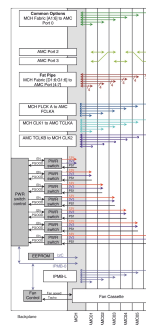

MTCA.0 System für 6 Single Mid-size AMC-Module, MTCA.0, 1 HE, 84 TE

KATALOGNUMMER

11850-025

1 HE MicroTCA-System mit horizontalem Kartenkorb für Single Width AdvancedMC-Module. Das Chassis verfügt über eine AC-Eingang auf der Gehäuserückseite und ein integriertes Netzteil mit 400 W. Der PM EMMC (Power Module Enhanced Management Controller) ist auf der Rückseite der Backplane installiert.

ZERTIFIZIERUNGEN

MERKMALE

Gemäß Spezifikation PICMG MTCA.0 R1.0

1 HE, 19"-Baugruppenträgersystem für 6 Single Mid-size AdvancedMC-Module, 1 Single Full-size MCH

AC-Netzeingang (100 VAC bis 240 VAC) auf der Gehäuserückseite, eingebautes Netzteil mit 400 W, Power Management (PM EMMC) auf der Backplane

Hot-Swap-Lüftereinschub mit Cooling Unit Manager (CU EMMC), Luftstrom von rechts nach links

Luftfilter von vorne zugänglich

PRODUKTMERKMALE

Produkttyp: System

Anzahl Slots: 6

Typ: 19-Zoll-Schrankmontage

Typ Rückwandplatine: MTCA.0 Star-Topologie, Anwendungsvorschlag