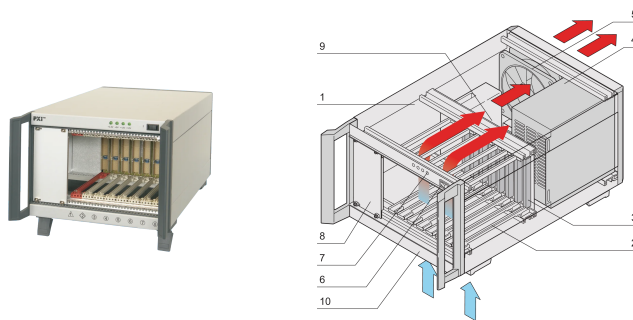

PXI System mit ATX PSU, 4 HE, 8 Slots, 44 TE

KATALOGNUMMER

14579-008

PXI-Desktop-Chassis mit vertikalem Kartenkorb für acht 3 HE Boards und eingebauter Stromversorgung.

ZERTIFIZIERUNGEN

MERKMALE

System in accordance with IEC 60297-3-101, -102, -103; IEEE 1101.1, 1101.10/11; Backplane, konform zu PICMG Rev. 3.0 und PXI 2.0

PXI Desktop-Gehäuse, 4 HE, 44 TE mit vertikalem Kartenkorb. Kartenformat vorne: 3 HE, 160 mm

Backplane, 8 Slot, 3 HE, 64-bit, System-Slot links

Wärmeableitung mit Luftstrom von vorne nach hinten

ATX-Netzgerät 400 W, Weitbereichs-AC-Eingang mit Netzschalter auf der Rückseite

Backplane mit interner/externer Taktumschaltung

PRODUKTMERKMALE

Produkttyp: System

Anzahl Slots: 8

Typ: Desktop

Typ Rückwandplatine: 3 U CompactPCI mit PXIbus

Datenübertragung: 64-bit-PCI-Bus

Strom pro Slot: 30W

Eingangsspannung AC: 100 – 240V

Luftstromrichtung: Von unten nach hinten

Höhe Gestell: 4U

Netzteiltyp: Open Frame

Netzteil enthalten: Ja

Rear I/O: Nein

Entspricht: PXISA PXI-1 R2.0

Tiefe: 355mm