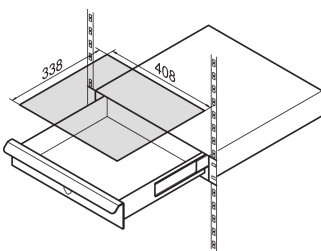

## KATALOGNUMMER

20110-056

19"-Schubladen zur Montage von Laptops oder als Schreibunterlage für einfache Arbeiten. Die SCHROFF 19"-Schublade hat eine Tragfähigkeit von 15 kg, sodass eine breite Palette von Produkten darauf montiert werden kann.