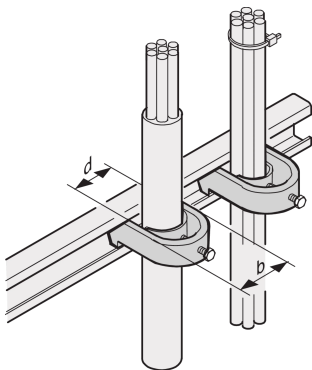

C-Schiene-Kabelmantel, für Kabelbündel 42 ... 46 mm

KATALOGNUMMER

20114-731

C-Schienen dienen dem besseren Kabelmanagement. Die Installation erfolgt in der Regel hinter den 19-Zoll-Holmen. Sie sind kompatibel mit Standard-Kabelschellen.

ZERTIFIZIERUNGEN

MERKMALE

Zur Befestigung von Kabeln an C-Profilen und Kabelabfangschienen.

PRODUKTMERKMALE

Oberfläche: Verzinkt

Anzahl Verpackungen: 10

Material: Stahl

Produktfamilie: Varistar CP

Produkttyp: Klemme

Typ: Kabelklemme

Passt zu: Varistar CP

Net Weight: 0.91kg

WARNUNG

nVent-Produkte müssen in Übereinstimmung mit den Produktinformationsblättern und dem Schulungsmaterial von nVent installiert und verwendet werden. Informationsblätter sind verfügbar unter www.nVent.com sowie bei Ihrem nVent-Kundendienstvertreter. Unsachgemäße Installation, Missbrauch, Fehlanwendung oder andere Handlungen im Widerspruch zu den Anweisungen und Warnungen von nVent können zu Fehlfunktionen, Anlagenschäden, schwerer Körperverletzung sowie zum Tod führen und/oder haben die Annullierung der Garantie zur Folge.