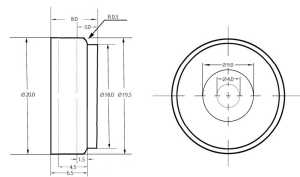

Gummifuß-Montagesatz für Gehäuse, anschraubbare Ausführung

KATALOGNUMMER

20603-011

Die Kunststofffüße können am Bodenblech eines Gehäuses oder Einschubs montiert werden.

MERKMALE

Gummifuß, Ausführung zum Anschrauben von Deckblechen

Mit der Schraube ist eine Befestigung in einer M4 Mutter oder einem Stutzen in einem Blech möglich.

PRODUKTMERKMALE

Produkttyp: Fuß

Typ: Fuß

Material: ABS

Farbe: Schwarz

Anzahl Verpackungen: 4

Durchmesser: 20mm

Entflammbarkeitsklasse: UL® 94V-0

Gross Weight: 0.012kg

Höhe: 7.5mm

WARNUNG

nVent-Produkte müssen in Übereinstimmung mit den Produktinformationsblättern und dem Schulungsmaterial von nVent installiert und verwendet werden. Informationsblätter sind verfügbar unter www.nVent.com sowie bei Ihrem nVent-