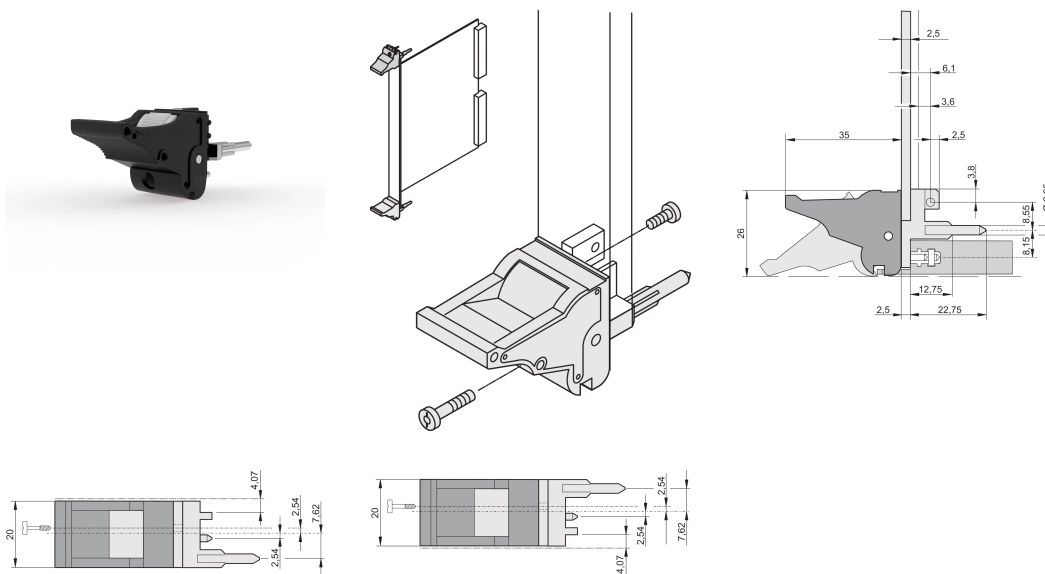

# Ein-/Aushebegriff, Typ IEL, Hebel schwarz, Knopf grau, unten, 100 Stück

## KATALOGNUMMER

20817-613

Ein- und-Aushebegriff vom Typ IEL in Übereinstimmung mit IEEE 1101.10. Pro Paar erzeugen die Griffe eine Hebelkraft von 700 N.

## MERKMALE

Geeignet für Steck- und Ziehkräfte bis 700 N (pro Paar)

In Übereinstimmung mit IEEE 1101.10 und IEC 60297-3-102

Für den Einbau vom Mikroschaltern geeignet