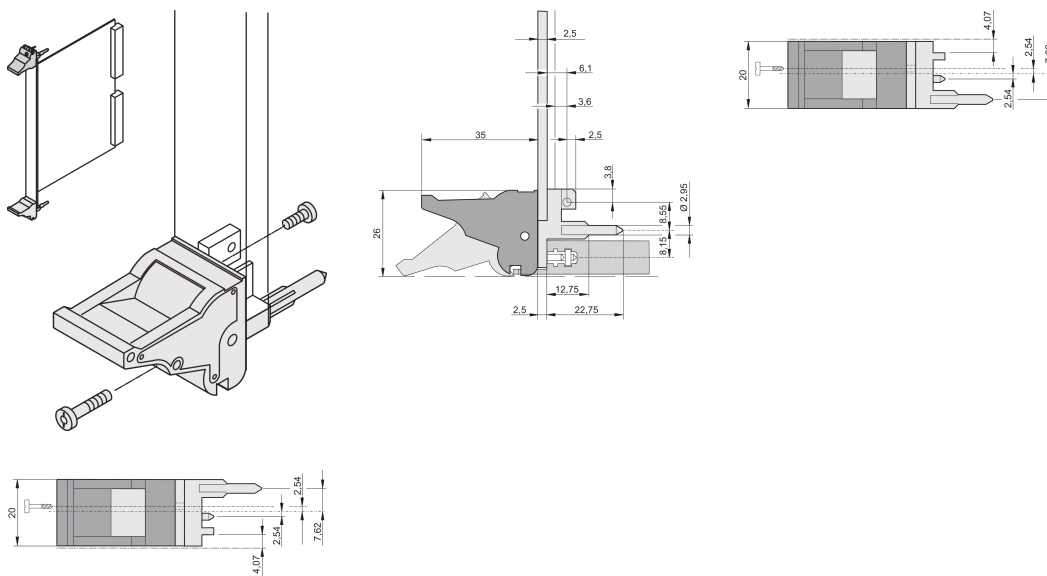

Ein-/Aushebegriff, Typ IEL, Hebel schwarz, Knopf grau, oben, 100 Stück

KATALOGNUMMER

20817-615

Ein- und-Aushebegriff vom Typ IEL in Übereinstimmung mit IEEE 1101.10. Pro Paar erzeugen die Griffe eine Hebelkraft von 700 N.

ZERTIFIZIERUNGEN

MERKMALE

Geeignet für Steck- und Ziehkräfte bis 700 N (pro Paar)

In Übereinstimmung mit IEEE 1101.10 und IEC 60297-3-102

Für den Einbau vom Mikroschaltern geeignet

PRODUKTMERKMALE

Anzahl Verpackungen: 100