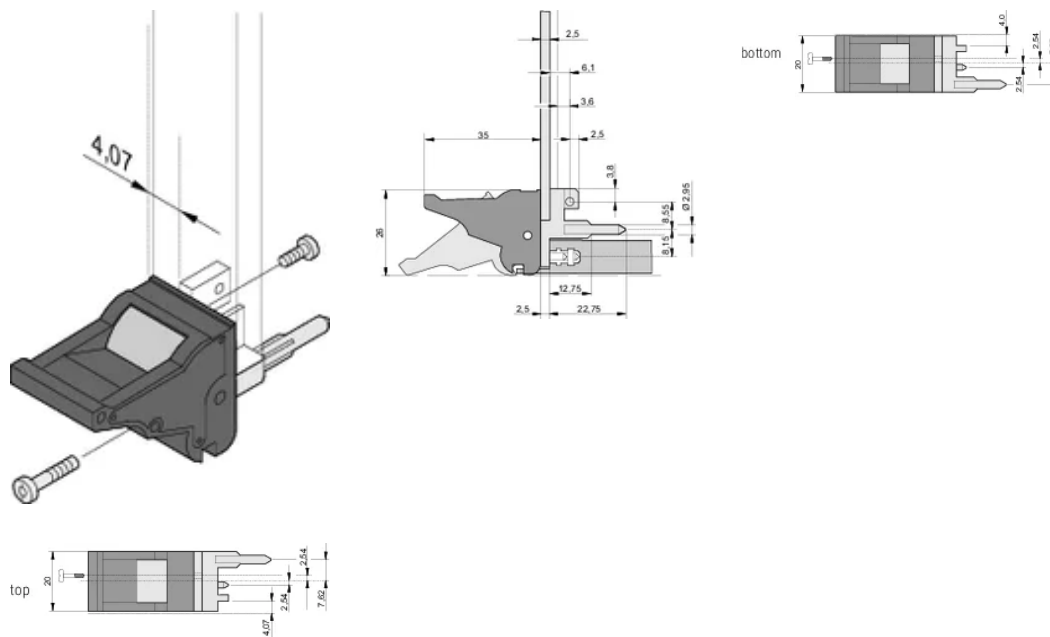

Grifftyp: IEL; Vorne oben; Rear I/O unten

Entflammbarkeitsklasse: UL® 94V-0

Farbe: Schwarz

Entspricht: EN 45545-2

Material: Polycarbonat; Zinklegierung

Produkttyp: Griff

Typ: Ein-/Aushebegriff, Standard

Passt zu: Frontplatten

Net Weight: 2.327kg

ZUSÄTZLICHE PRODUKTDDETAILS

Codierkeile und Mikroschalter bitte separat bestellen.

DIAGRAMME

WARNUNG

nVent-Produkte müssen in Übereinstimmung mit den Produktinformationsblättern und dem Schulungsmaterial von nVent installiert und verwendet werden. Informationsblätter sind verfügbar unter www.nVent.com sowie bei Ihrem nVent-Kundendienstvertreter. Unsachgemäße Installation, Missbrauch, Fehlanwendung oder andere Handlungen im Widerspruch zu den Anweisungen und Warnungen von nVent können zu Fehlfunktionen, Anlagenschäden, schwerer Körperverletzung sowie zum Tod führen und/oder haben die Annullierung der Garantie zur Folge.