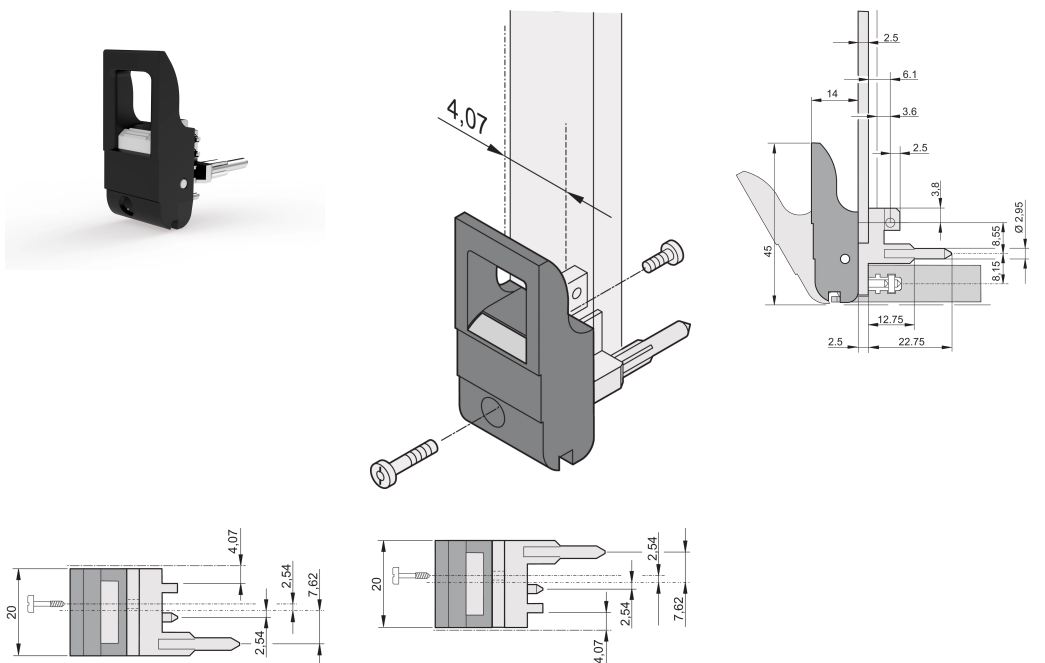

# Ein-/Aushebegriff, Typ IET, Hebel schwarz, Knopf grau, unten; 10 Stück

## KATALOGNUMMER

20817-652

Ein- und Aushebegriff Typ IET nach IEEE 1101.10. Pro Paar erzeugen die Griffe eine Hebelkraft von 700 N.

## MERKMALE

Geeignet für Steck- und Ziehkräfte bis 700 N (pro Paar)

In Übereinstimmung mit IEEE 1101.10 und IEC 60297-3-102

Für den Einbau vom Mikroschaltern geeignet

den Anweisungen und Warnungen von nVent können zu Fehlfunktionen, Anlagenschäden, schwerer Körperverletzung sowie zum Tod führen und/oder haben die Annullierung der Garantie zur Folge.